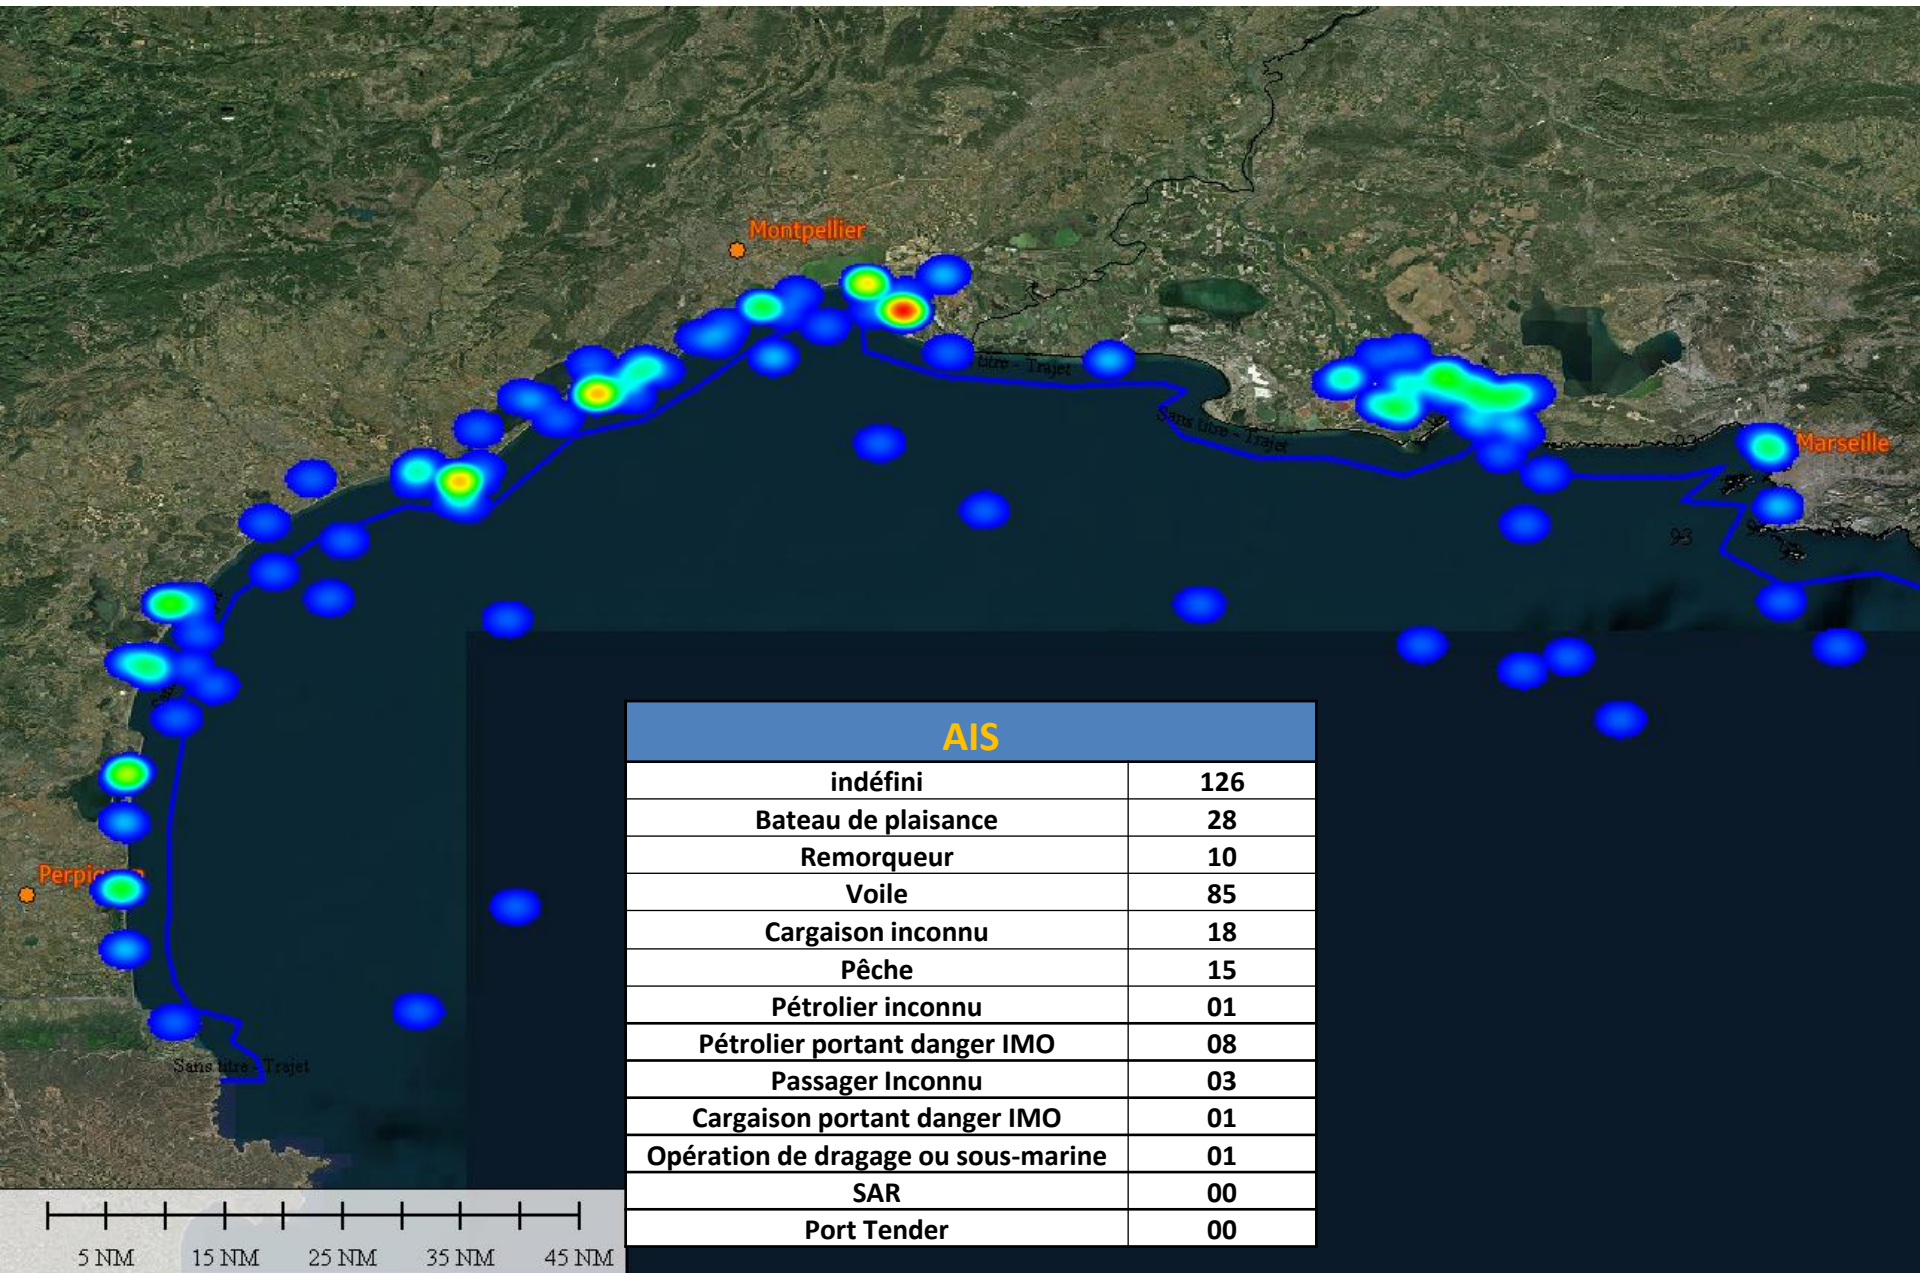

Ficelle de vol

Répartition des AIS

Répartition des événements principaux

EVENEMENT	NOMBRE
PADDLE	14
PLANCHE A VOILE	37
KITE SURF	153
KAYAK	0
ECOLE DE VOILE	3
BOUEE TRACTEE	13
JET SKI	114
PLONGEE SOUS MARINE	0
PLAISANCIER	170
VOILIER	42
YACHT	4
MEGA YACHT	0
BATEAU TRANSPORT DE PASSAGER	0
PECHE LOISIR	2
PECHE ARTISANALE PROFESSIONNELLE	0
CHALUTIER	0

Répartition des zones de mouillages