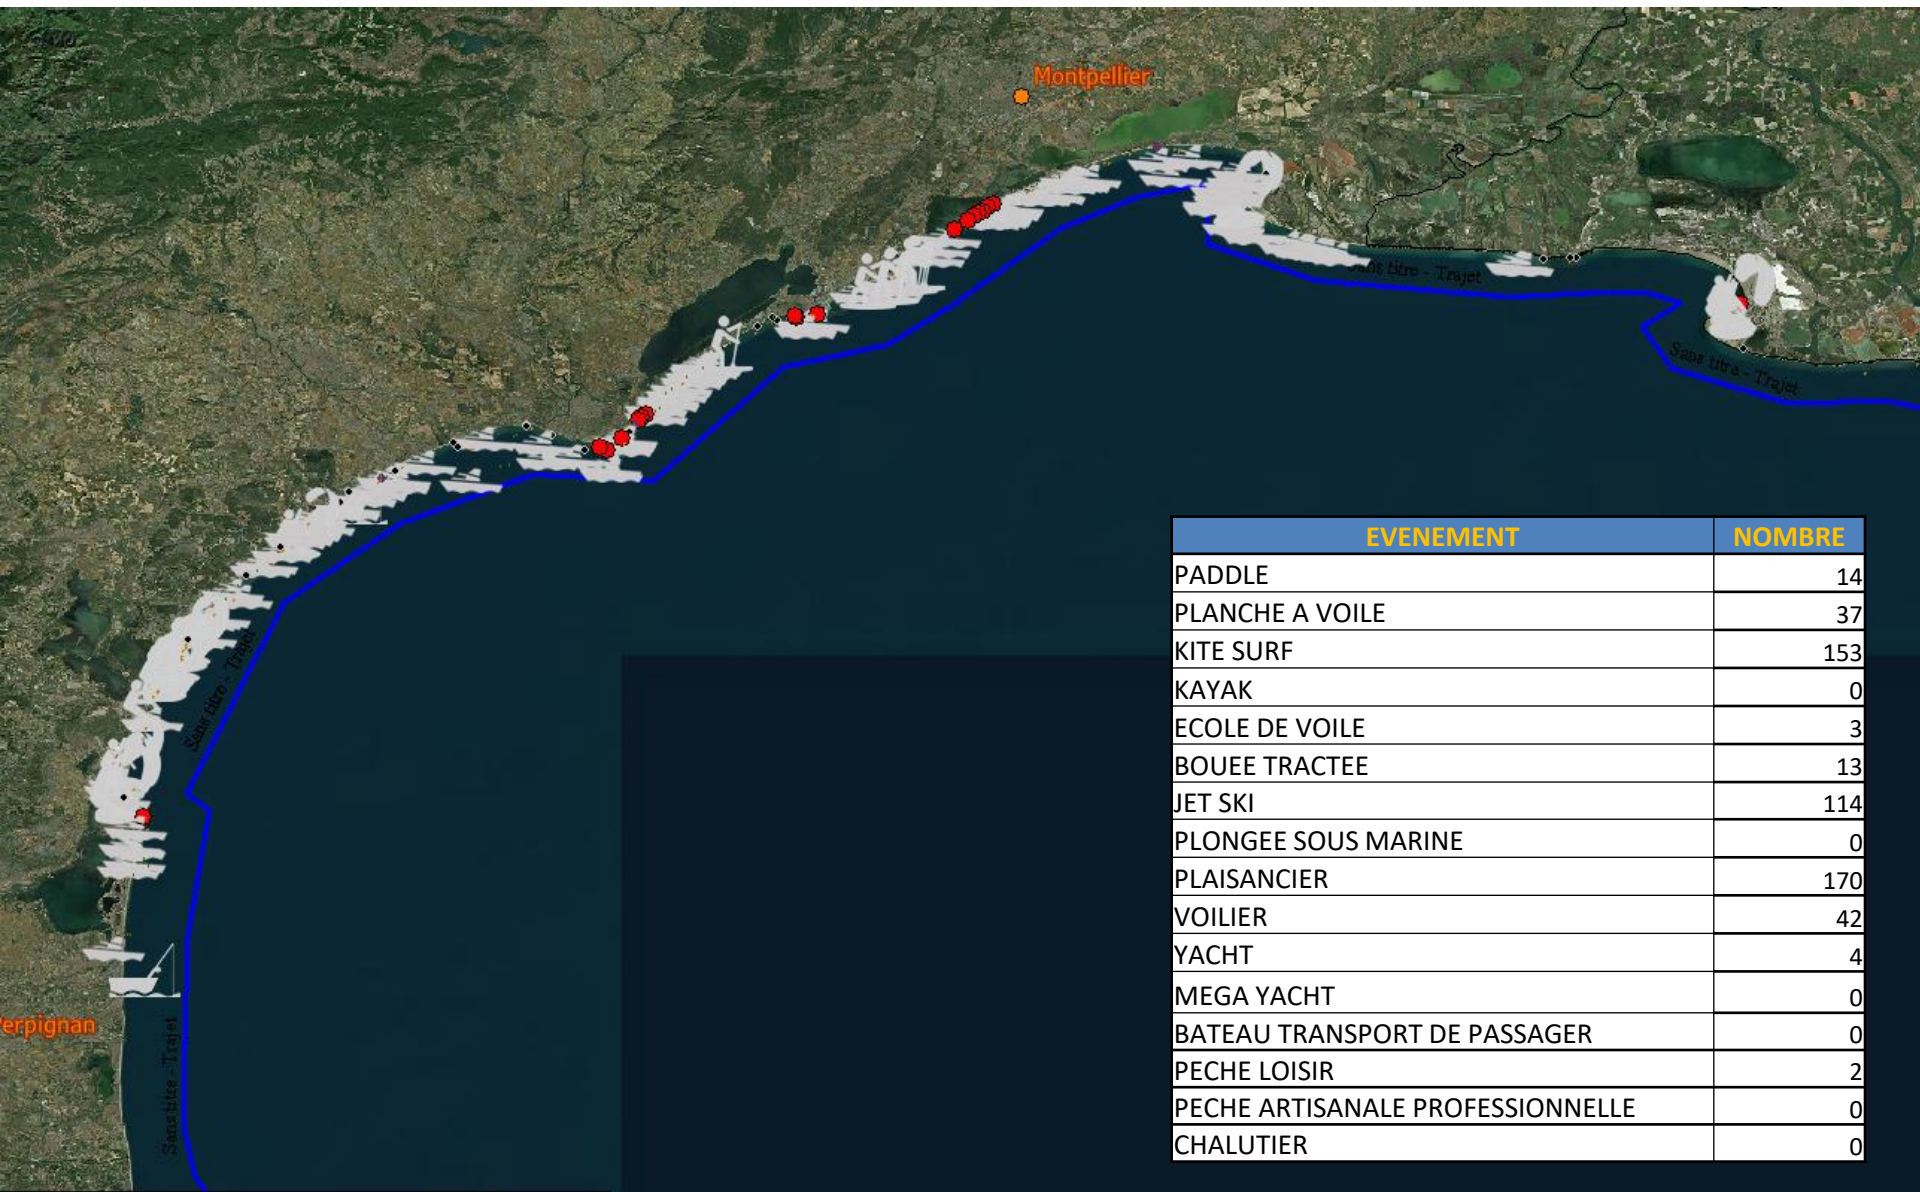

Ficelle de vol

Répartition des AIS

Répartition des événements principaux

EVENEMENT	NOMBRE
PADDLE	14
PLANCHE A VOILE	37
KITE SURF	153
KAYAK	0
ECOLE DE VOILE	3
BOUEE TRACTEE	13
JET SKI	114
PLONGEE SOUS MARINE	0
PLAISANCIER	170
VOILIER	42
YACHT	4
MEGA YACHT	0
BATEAU TRANSPORT DE PASSAGER	0
PECHE LOISIR	2
PECHE ARTISANALE PROFESSIONNELLE	0
CHALUTIER	0

Répartition des zones de mouillages